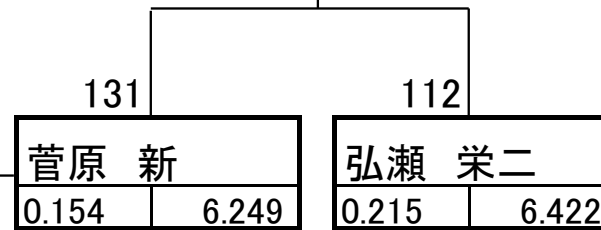

43 予選12位

小山 智大	
0.416	6.395

ZX14R 決勝 位

131

菅原 新	
0.179	6.189

GSX-R1000

131

菅原 新	
0.154	6.249

GSX-R1000

112

弘瀬 栄二	
0.215	6.422

Vmax

112

弘瀬 栄二	
0.199	6.257

Vmax

146